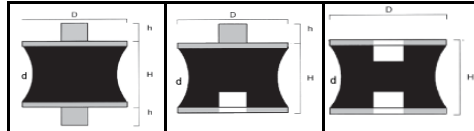

SS VIBRATION DAMPERS LIST

D mm	d mm	H mm	Screw		SS 1	SS 2	SS 3
			M	L(h)			
10	4,5	8	4	10	-		-
10	8	10	4	10			
15	8,5	15	4	10		-	
15	12	15	4	13			
15	12	15	6	12			-
20	12	30	6	18			-
20	14	19	6	18			-
20	14	15	6	15			
20	14	30	4	10			
20	14	30	6		-	-	
25	18	20	6	18			-
25	18	20	8	20		-	
25	20	20	6	18		-	-
30	18	25	6	15			-
30	18	25	8	20			
35	25	34	8	20		-	-
35	31	15	8	20		-	-
40	25	30	8	23		-	-
40	33	30	8	23			
40	20	48	8	23			
40	20	48	10	20		-	-
40	25	30	8	23			
40	25	30	10	25			-
40	30	25	10	28	-		-
50	46	15	10	18		-	-
55	44	45	8	23		-	
55	44	45	10	28			-
55	25	44	10	28	-		-
57	25	44	8	20	-		-
57	25	45	8	20		-	-
57	25	45	10	28		-	-
70	45	53	12	37		-	
72	64	33,5	12	37			-
95	80	75	16	45		-	