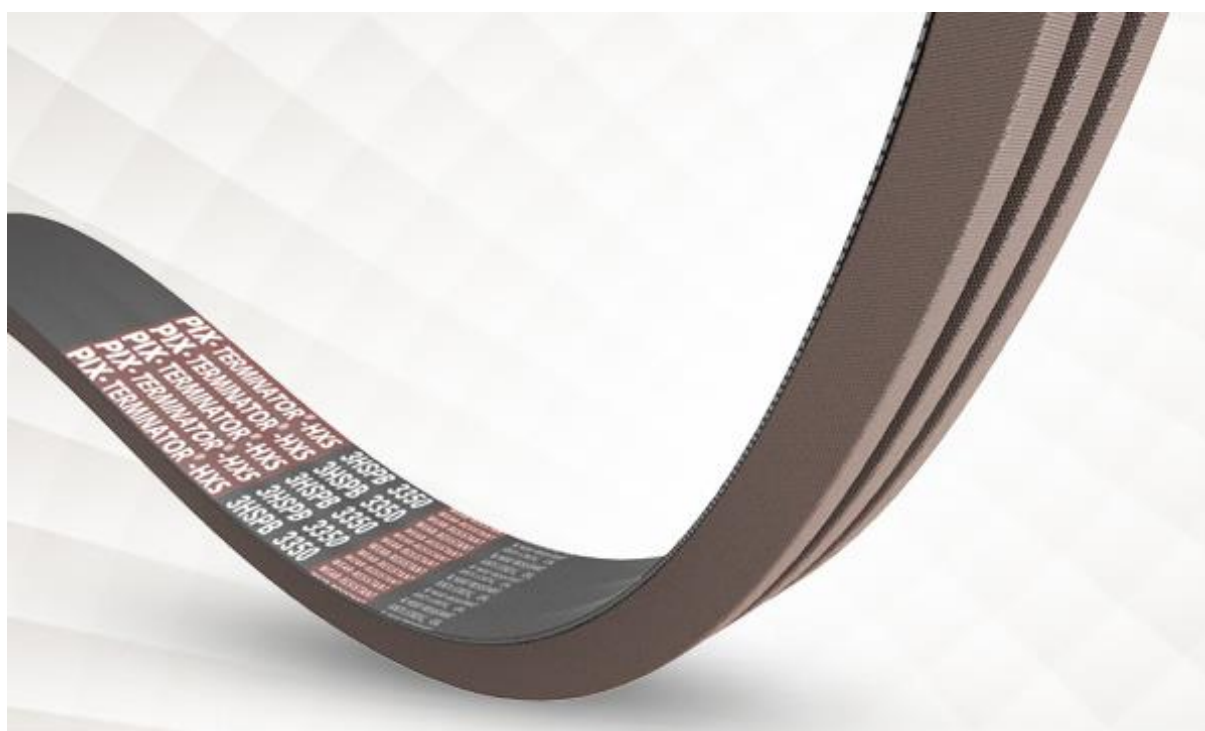

PIX-Terminator®-HXS

- Standardi: BS 3790, ISO 5290 & RMA IP-22
- Aplikacije: predelovalni stroji, drobilci lesa, drobilci kamna, bagri, itd.
- Sekcije: TR-HA, TR-HB, TR-HC, TR-HSPA, TR-HSPB, TR-HSPC, TR-H5V, TR-H8V

| Product Range | | | | | | | |
|---------------|----------------|----------------|----------------|------------|---------------------|------------------|--------------------|
| Section | Thickness (mm) | Top Width (mm) | Angle (Degree) | Pitch (mm) | Manufacturing Range | | Length Designation |
| | | | | | Min. (inch / mm) | Max. (inch / mm) | |
| TR-HA | 13.0 | 10.5 | 40 | 15.9 | 33 / 838 | 255 / 6477 | Li |
| TR-HB | 17.0 | 14.5 | 40 | 19.0 | 43 / 1092 | 900 / 22860 | Li |
| TR-HC | 22.0 | 17.0 | 40 | 25.5 | 47 / 1194 | 923 / 23444 | Li |
| TR-HSPA | 13.0 | 12.0 | 40 | 15.0 | 38 / 959 | 175 / 4439 | Lp |
| TR-HSPB | 17.0 | 17.0 | 40 | 19.0 | 69.5 / 1762 | 2391 / 9331 | Lp |
| TR-HSPC | 22.0 | 22.5 | 40 | 25.5 | 64 / 1632 | 926 / 23527 | Lp |
| TR-H5V | 15.8 | 16.5 | 40 | 17.5 | 50 / 1270 | 923 / 23444 | La |
| TR-H8V | 25.4 | 25.0 | 40 | 28.6 | 100 / 2540 | 926 / 23520 | La |